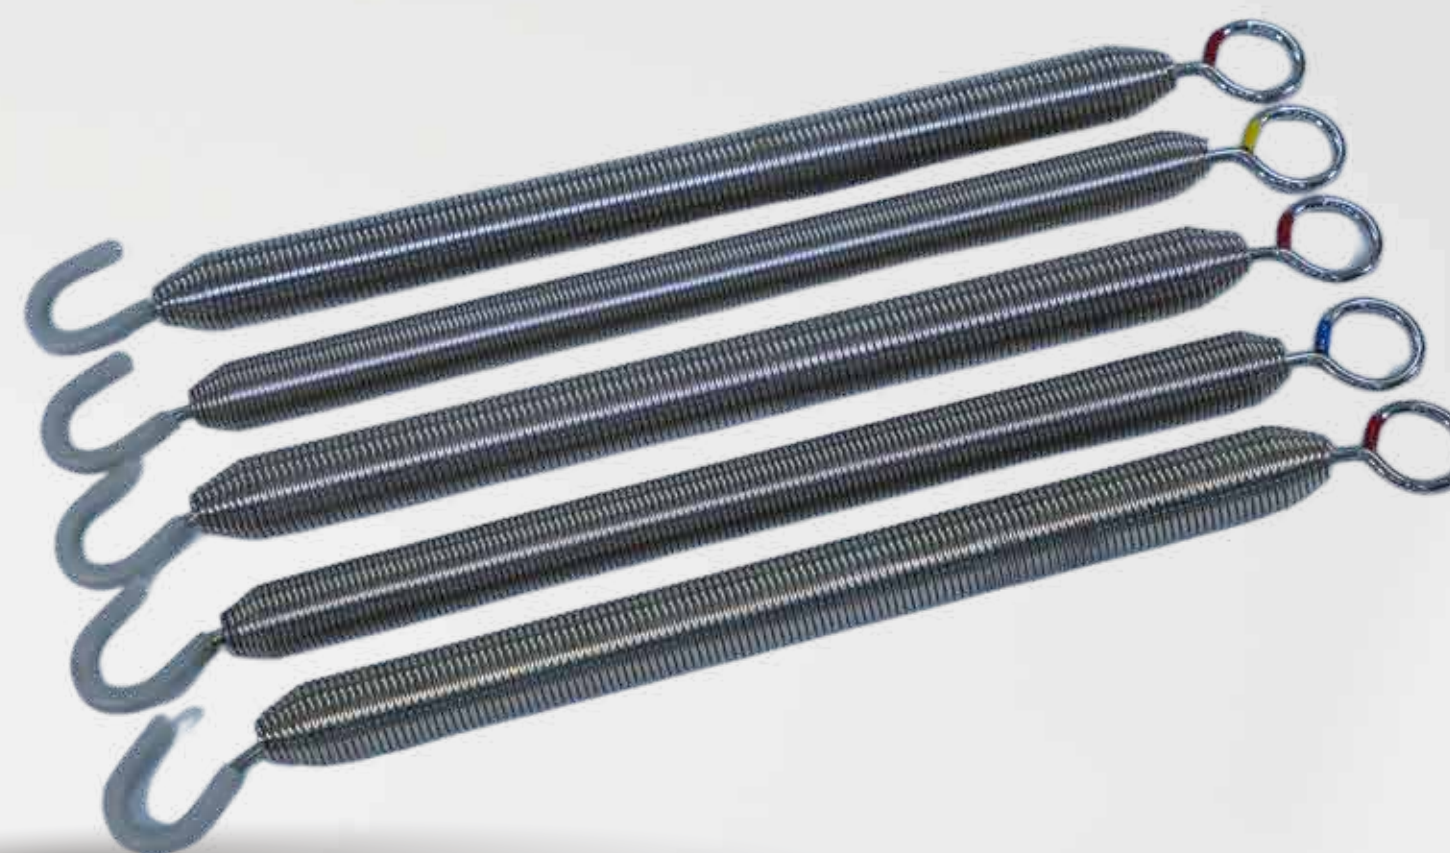

195 €

Flex Circle

280 €

Reformer Springs

**Unit: 70 €
(5 piece) 350 €**

Box

390 €

Foldable Low Mat